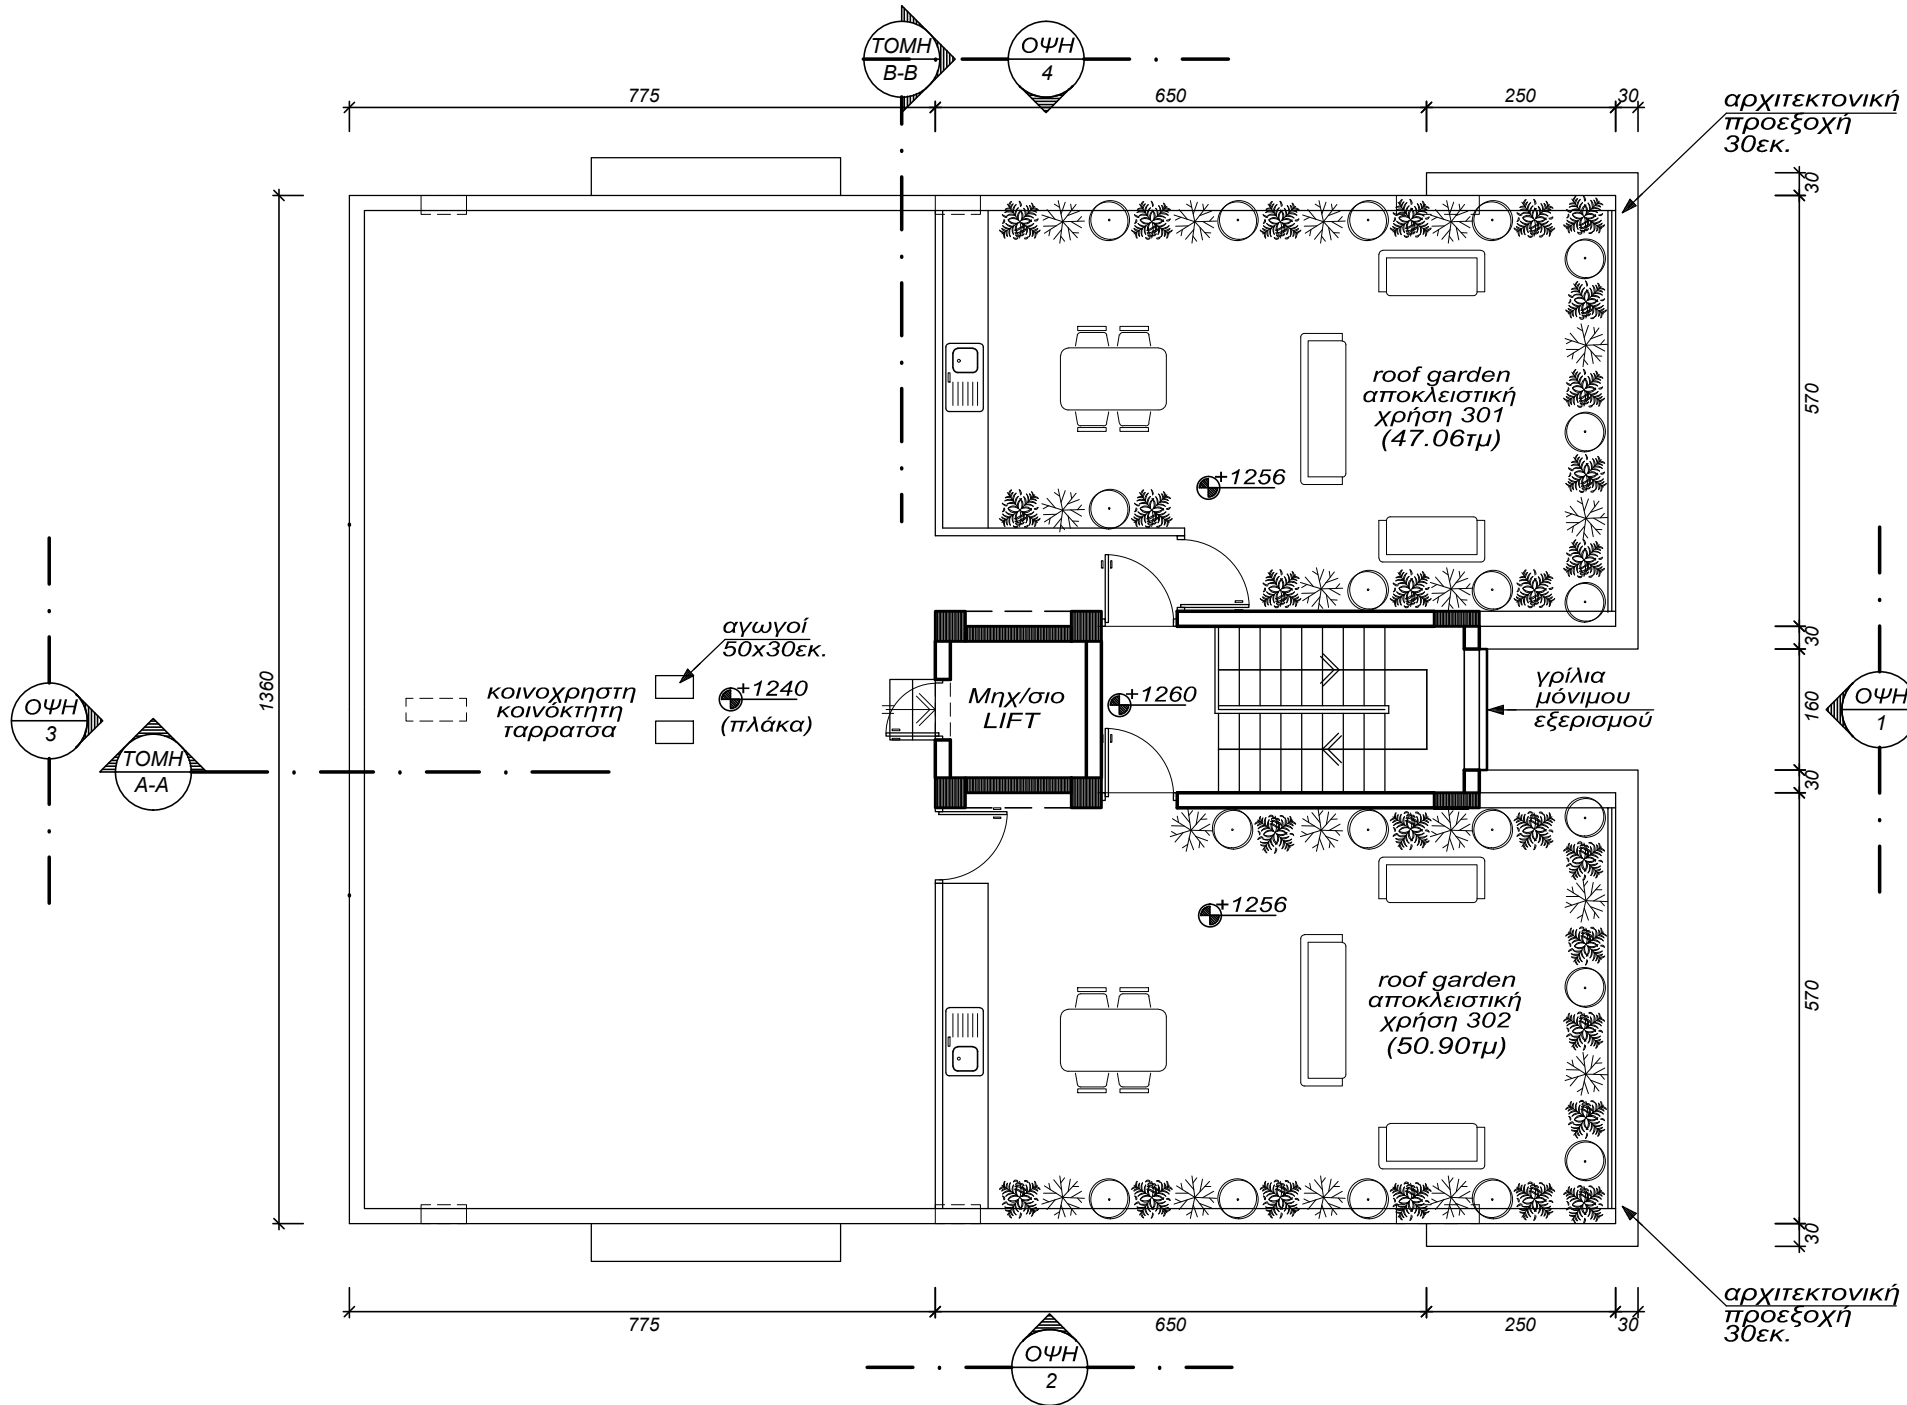

**ΚΑΤΟΨΗ ΤΑΡΑΤΣΑΣ  
ΚΛΙΜΑΚΟΣΤΑΣΙΟΥ**

**ΚΑΤΟΨΗ ΤΑΡΑΤΣΑΣ**

**SAVVA HOME - LOBO building**

**ΠΑΡΑΤΗΡΗΣΕΙΣ**

ΚΑΤΑΘΕΣΗ ΠΟΛ. ΑΔΕΙΑΣ ΔΕΚ. 2017

**A. ANASTASIOU**  
Dott. Arch. I.U.A.V.

**F. Parakyprianou** 15b  
LATSIA 2230  
NICOSIA CYPRUS