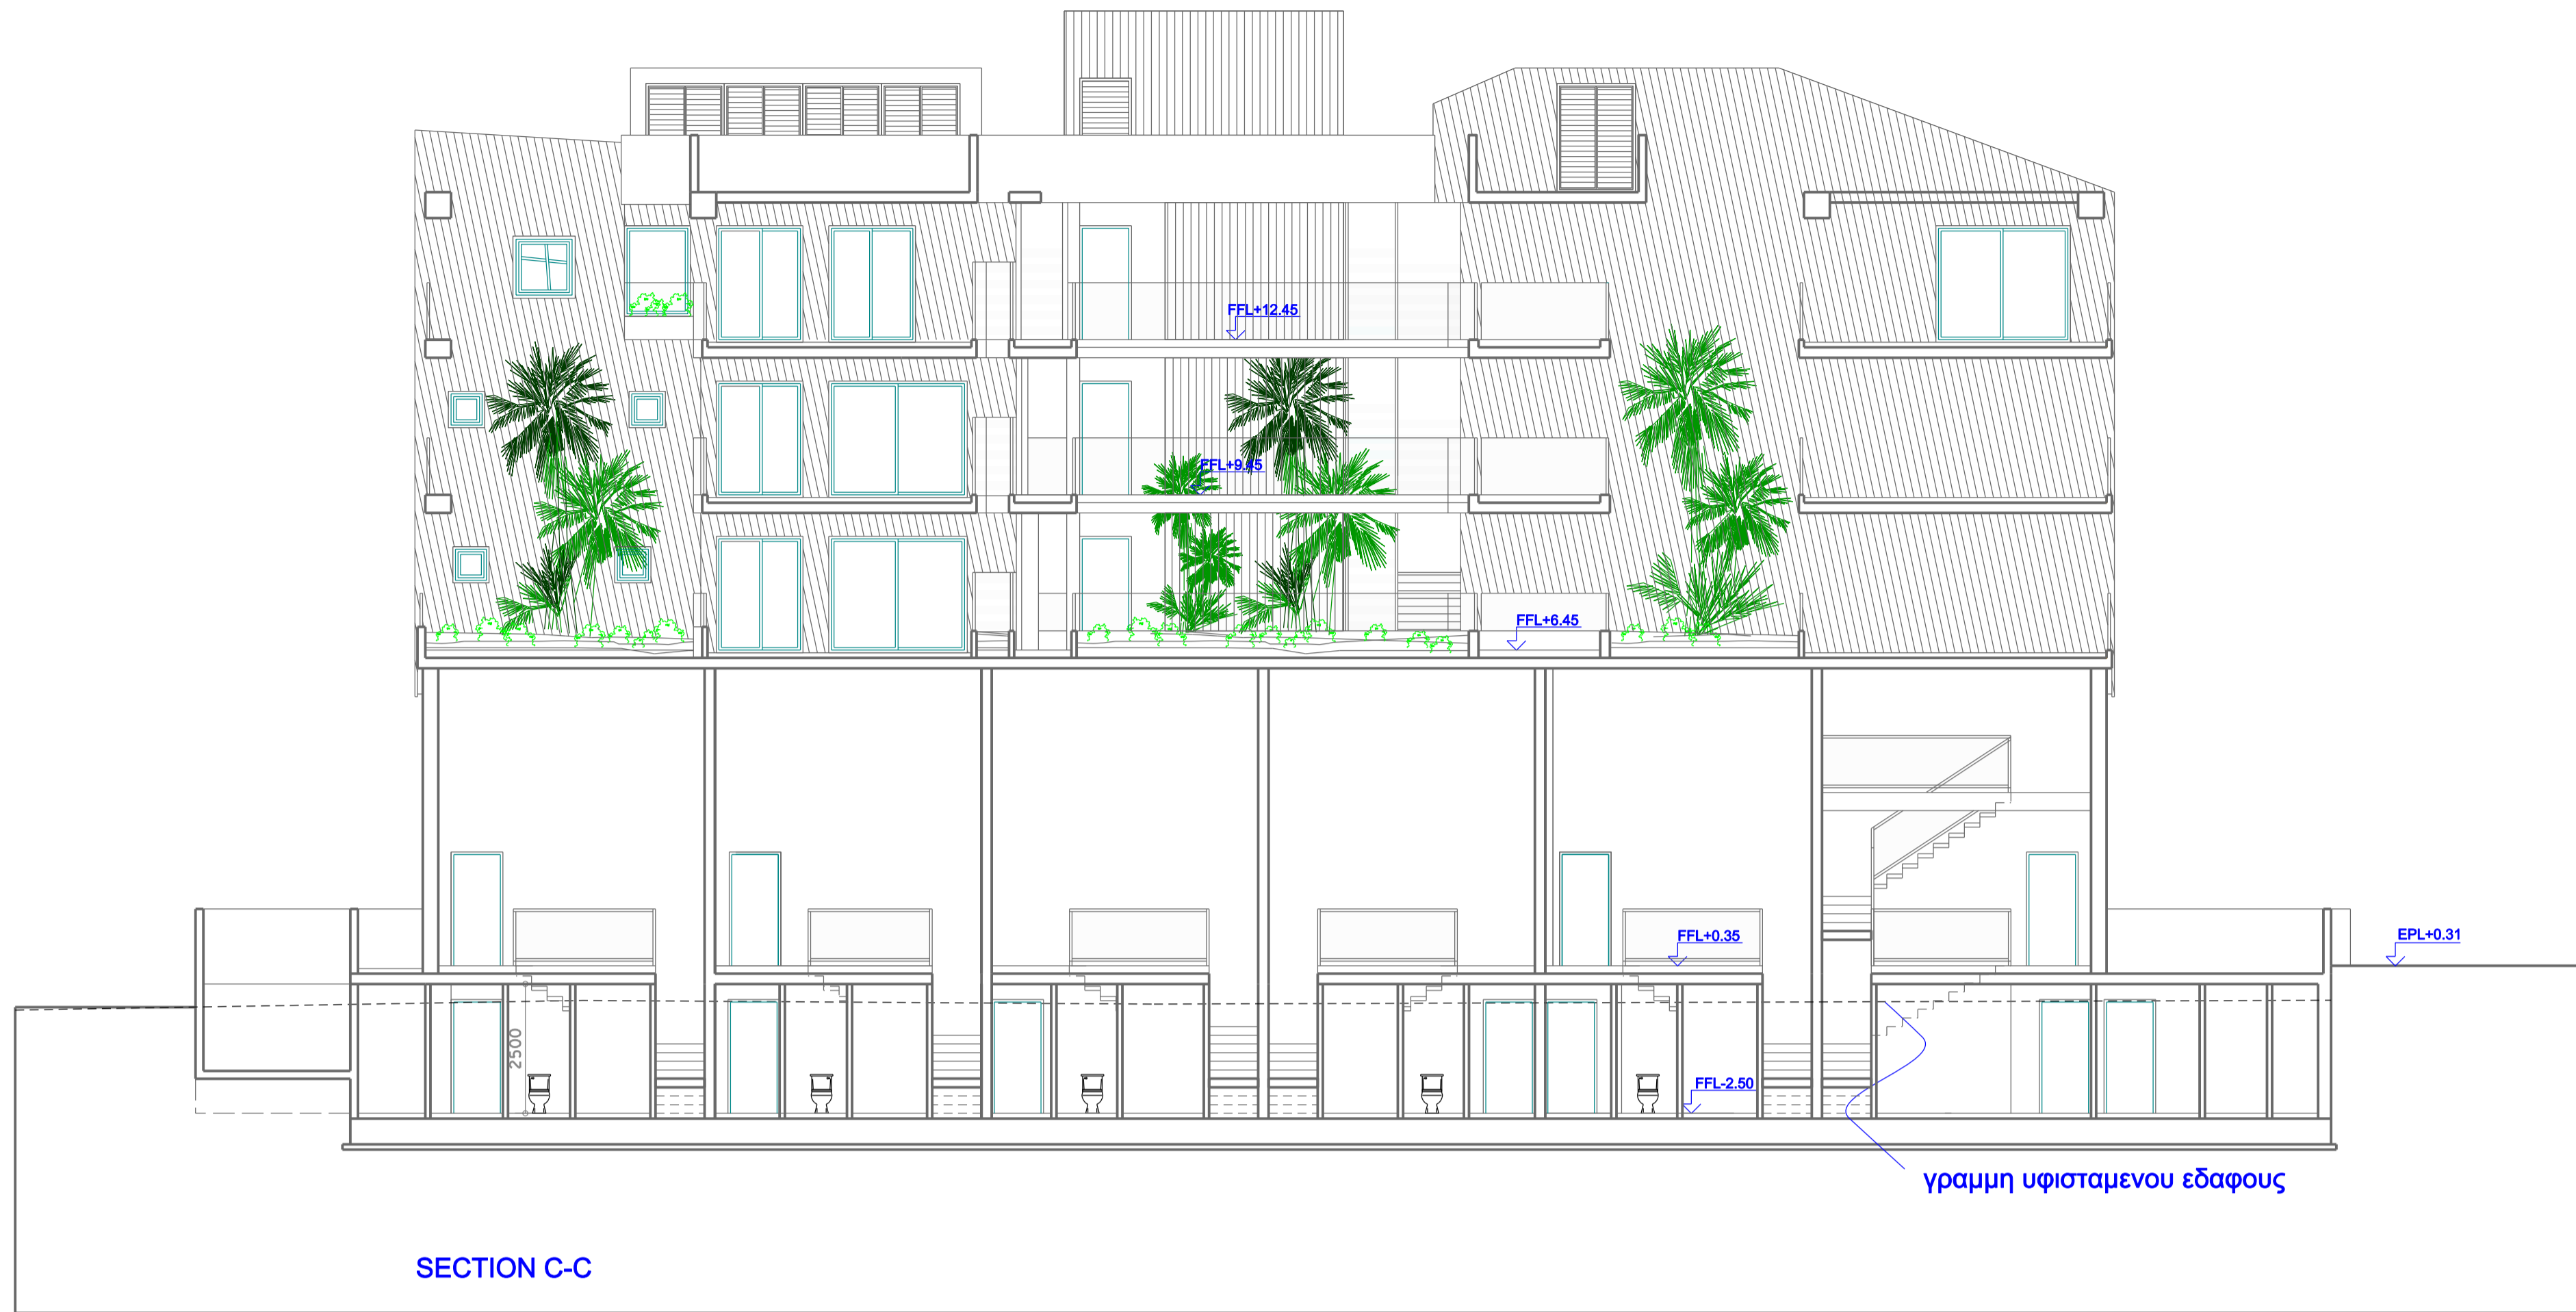

SAVA HOME

SAVA HOME NO 36
PLAZA
LAKATAMIA

ARADIPPOU

7101, DRAMAS 12
tel: +35724 658090
fax: +35724 627090

emails: gs@solomou-architects.com
design@solomou-architects.com

A R C H I T E C T S
S O L O M O U

SECTION C-C

SECTION D-D

by	date	issue	revision
EZ/BZ	ΜΑΙΟΣ 2010	-	Πολυδομική Αξεία
EZ	ΣΕΠΤ. 2010	-	Πολυδομική Αξεία (ΑΛΛΑΓΕΣ)
EZ	ΙΑΝ. 2011	-	Πολυδομική Αξεία (ΑΛΛΑΓΕΣ)

SECTIONS
C-C & D-D

1:100 G3196

ARP-09