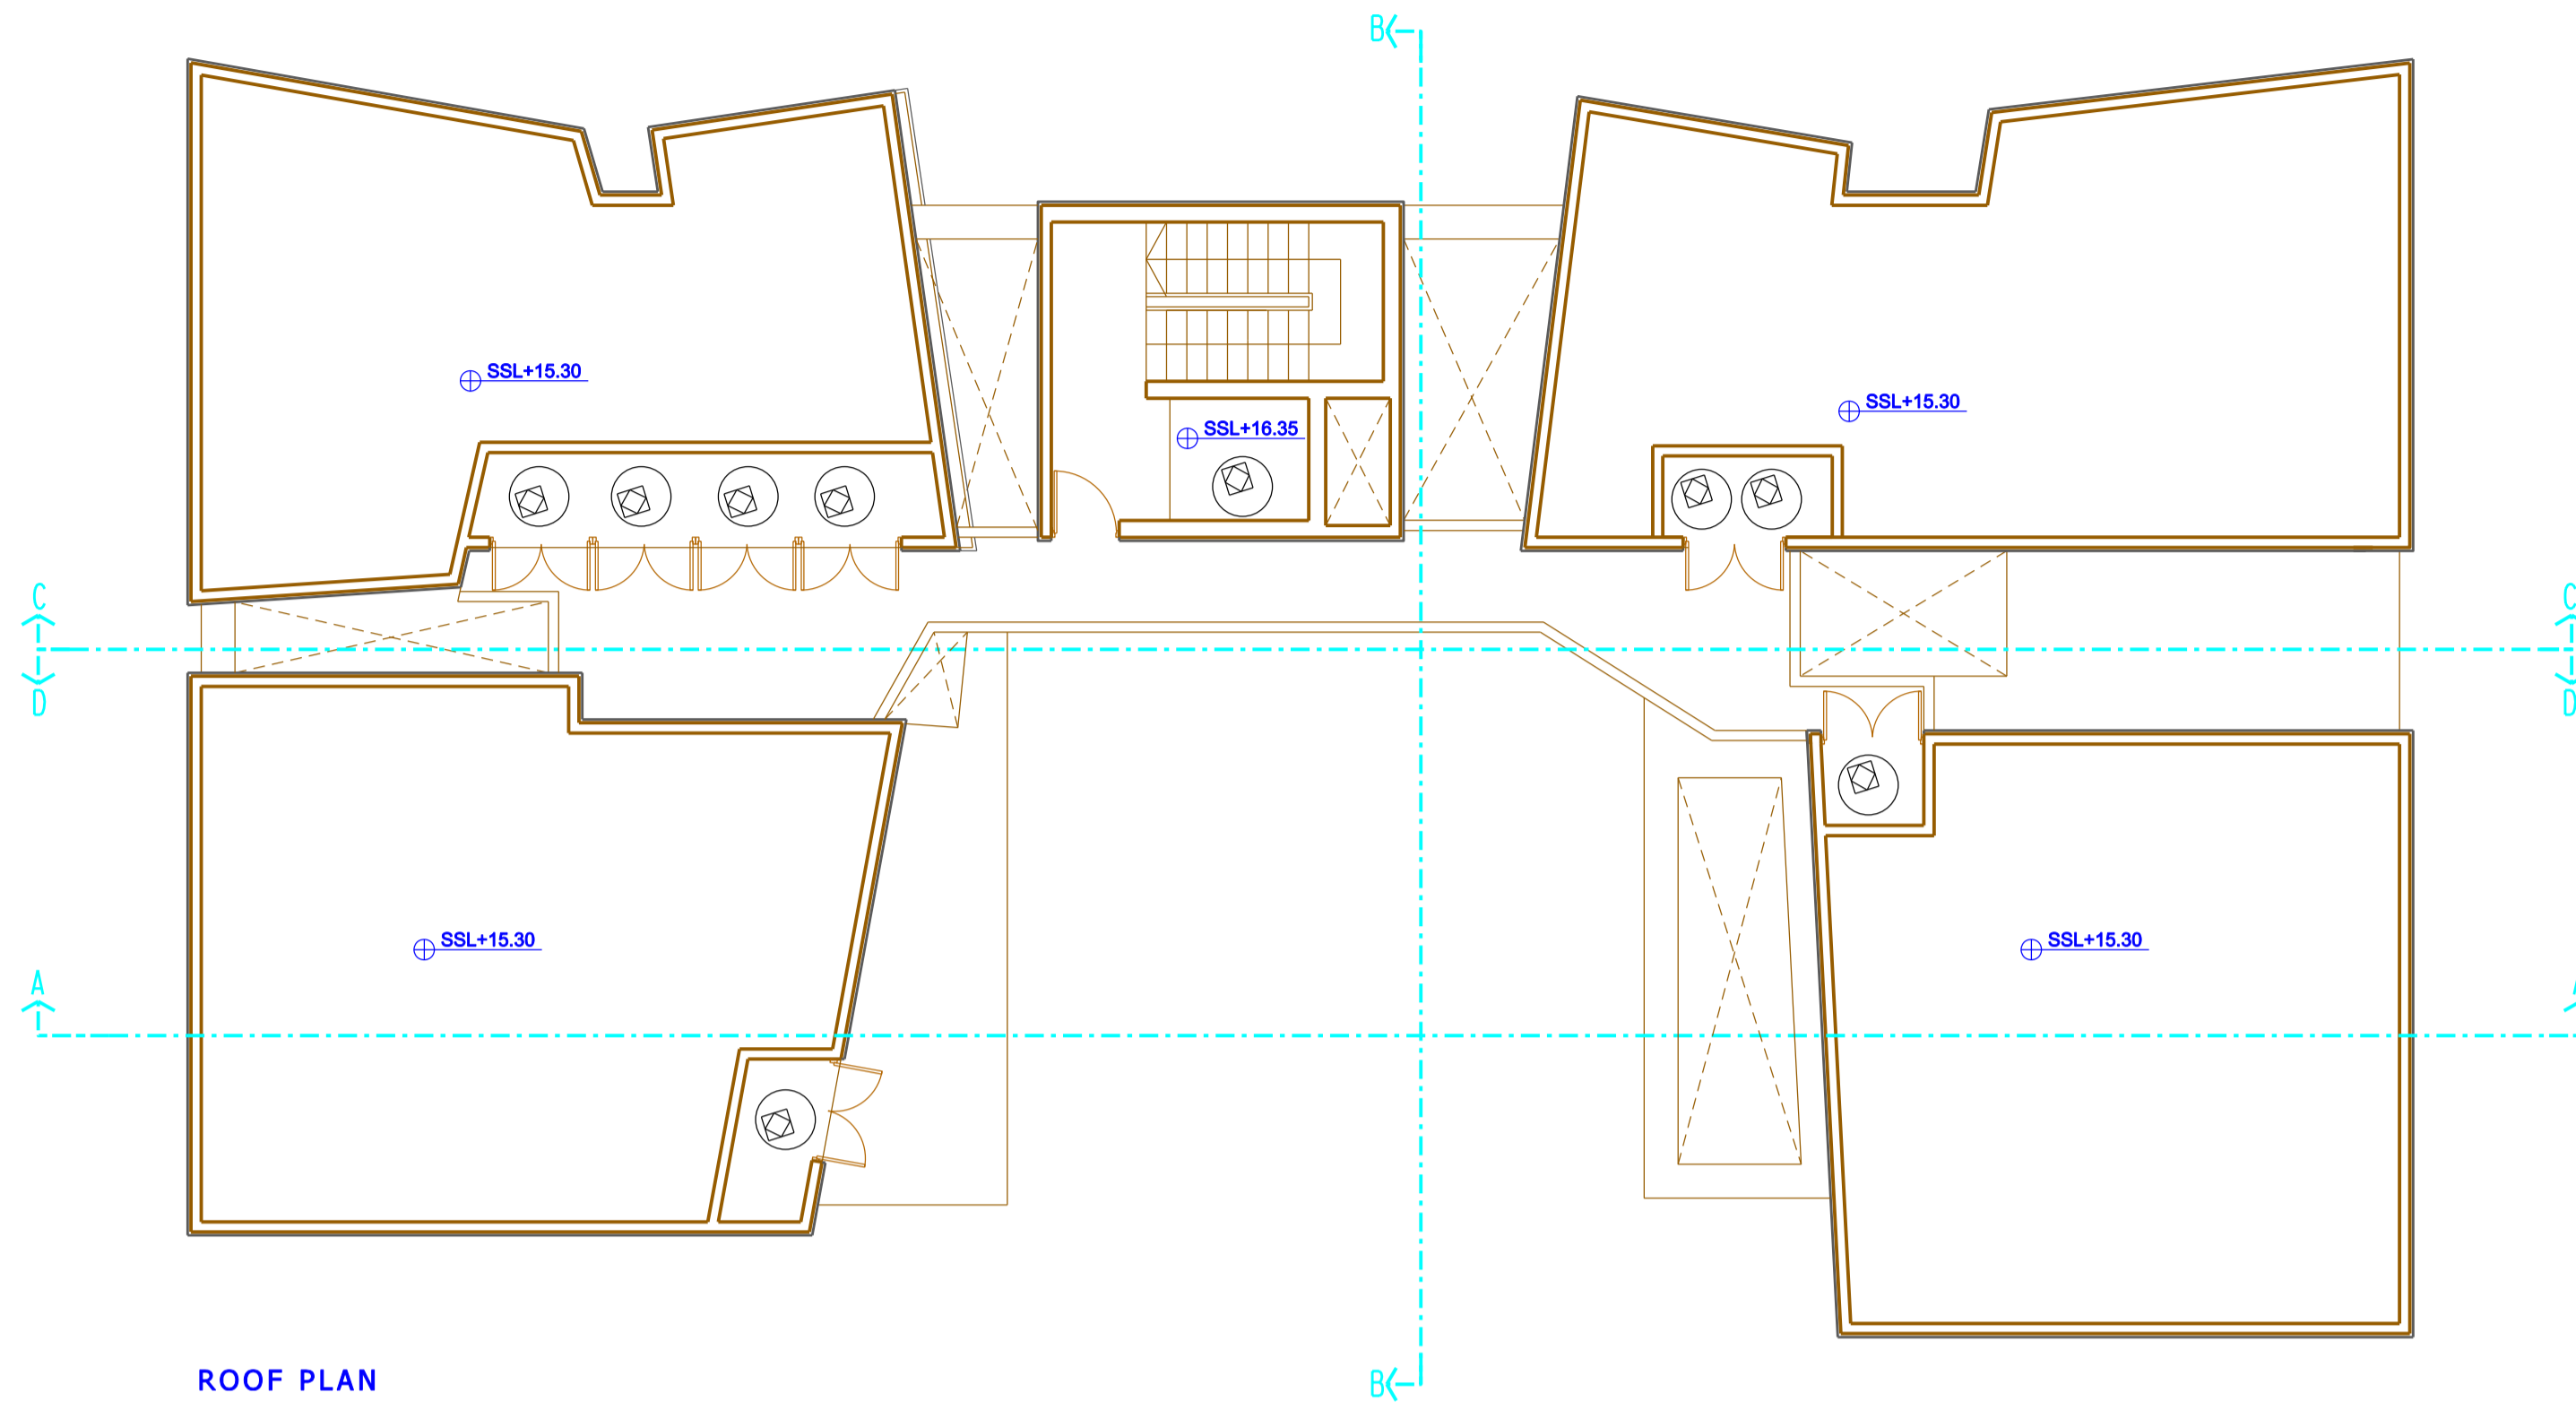

S
O
L
O
M
O
U

A
R
C
H
I
T
E
C
T
S

ROOF PLAN

ROOF PLAN
ROOF TOP PLAN

by	date	issue	revision
EZ/BZ/NX	ΜΑΙΟΣ 2010	-	Πολυενοική Αδειο
EZ	ΙΑΝ, 2011	-	Πολυενοική Αδειο (ΑΜΑΓΓΕΤ)

ROOF PLAN

1:100 G3196

ARP-05