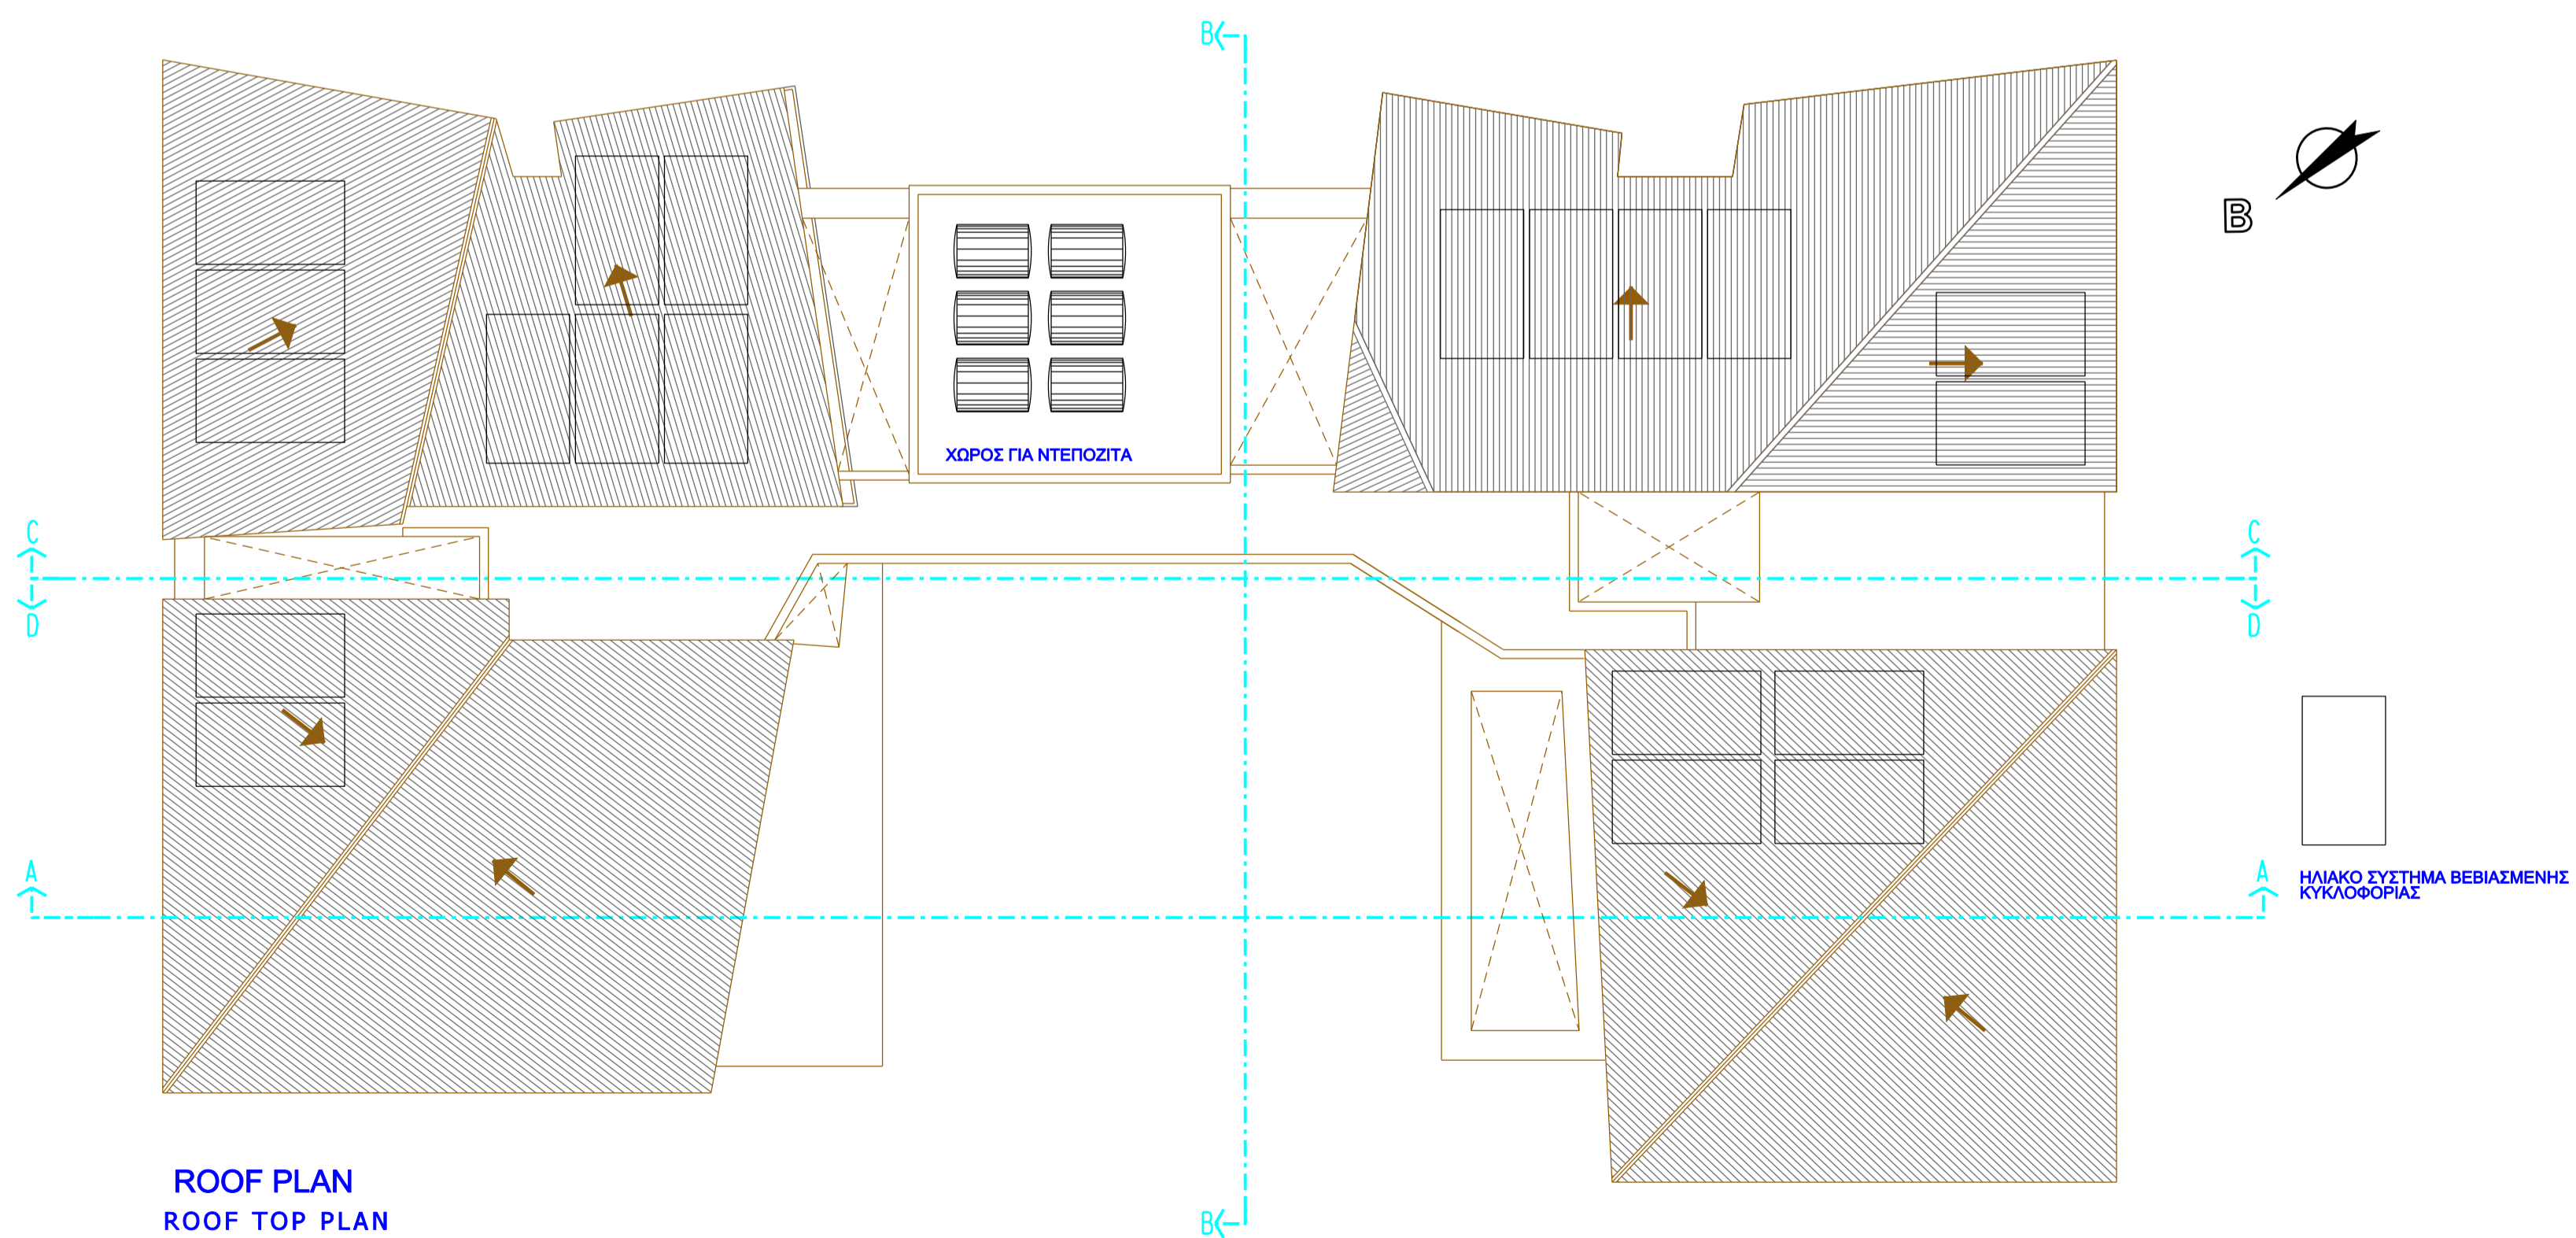

S
O
L
O
M
O
U

A
R
C
H
I
T
E
C
T
S

ROOF PLAN

ROOF PLAN
ROOF TOP PLAN

by	date	issue	revision
EZ/BZ/NX	ΜΑΙΟΣ 2010	-	Πολυενοική Αδειο
EZ	ΙΑΝ, 2011	-	Πολυενοική Αδειο (ΑΜΑΓΓΕΤ)

ROOF PLAN

1:100 G3196

ARP-05