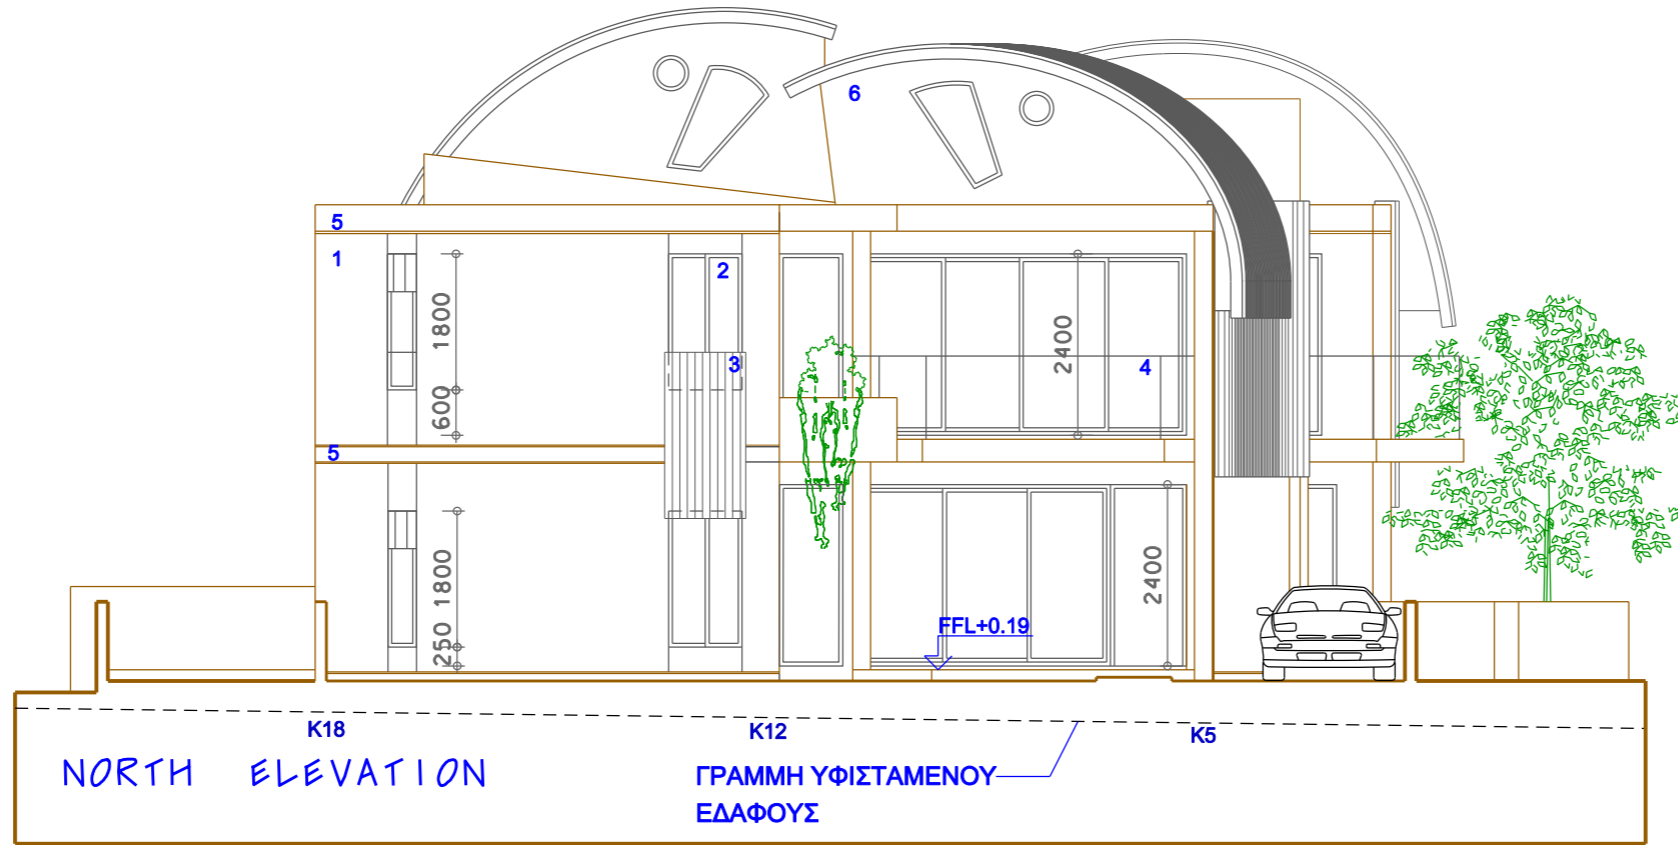

SAVVA HOME

GREAT ALEXANDER
APPARTMENTS
EGKOMI

ARADIPPOU

7101, DRAMAS 12
tel: +35724 658090
fax: +35724 627090

emails:
gs@solomou-architects.com
design@solomou-architects.com

ΠΕΡΙΓΡΑΦΗ ΥΛΙΚΩΝ

1. ΕΠΙΚΑΛΥΨΗ ΜΕ ΜΠΟΓΙΑ ΧΡΩΜΑΤΟΣ ΑΣΠΡΟ
2. ΑΛΟΥΜΙΝΙΑ ΧΡΩΜΑΤΟΣ ΕΠΙΛΟΓΗΣ ΤΟΥ ΑΡΧΙΤΕΚΤΟΝΑ
3. ΜΕΤΑΛΛΙΚΗ ΕΠΕΝΔΥΣΗ ONDULIT COVERID
4. ΚΙΓΚΛΙΔΩΜΑ ΑΠΟ ΓΥΑΛΙ
5. ΓΥΜΝΟ ΜΠΕΤΟΝ
6. ΤΟΙΧΟΠΟΙΙΑ ΑΠΟ ΓΥΦΟΣΑΝΙΔΑ ΕΞΩΤΕΡΙΚΟΥ ΧΩΡΟΥ ΜΕ ΠΕΤΡΟΒΑΜΒΑΚΑ ΚΑΙ ΕΠΙΚΑΛΥΨΗ ΜΕ ΜΠΟΓΙΑ ΧΡΩΜΑΤΟΣ ΕΠΙΛΟΓΗΣ ΤΟΥ ΑΡΧΙΤΕΚΤΟΝΑ

S O L O M O U
A R C H I T E C T S

by	date	issue	revision
ΕΖ/ΝΧ	ΟΚΤ. 2009	-	Πολυθεωρητη Αδεια
ΕΖ	ΙΑΝ. 2010	-	ΚΑΤΑΣΚΕΥΑΣΤΙΚΑ
ΝΧ	ΙΟΥΝ. 2010	-	ΚΑΤΑΣΚΕΥΑΣΤΙΚΑ ΑΔΑΦΗ WINDOWS SCHEDULES

ELEVATIONS

1:100 G3190

AR K-06A