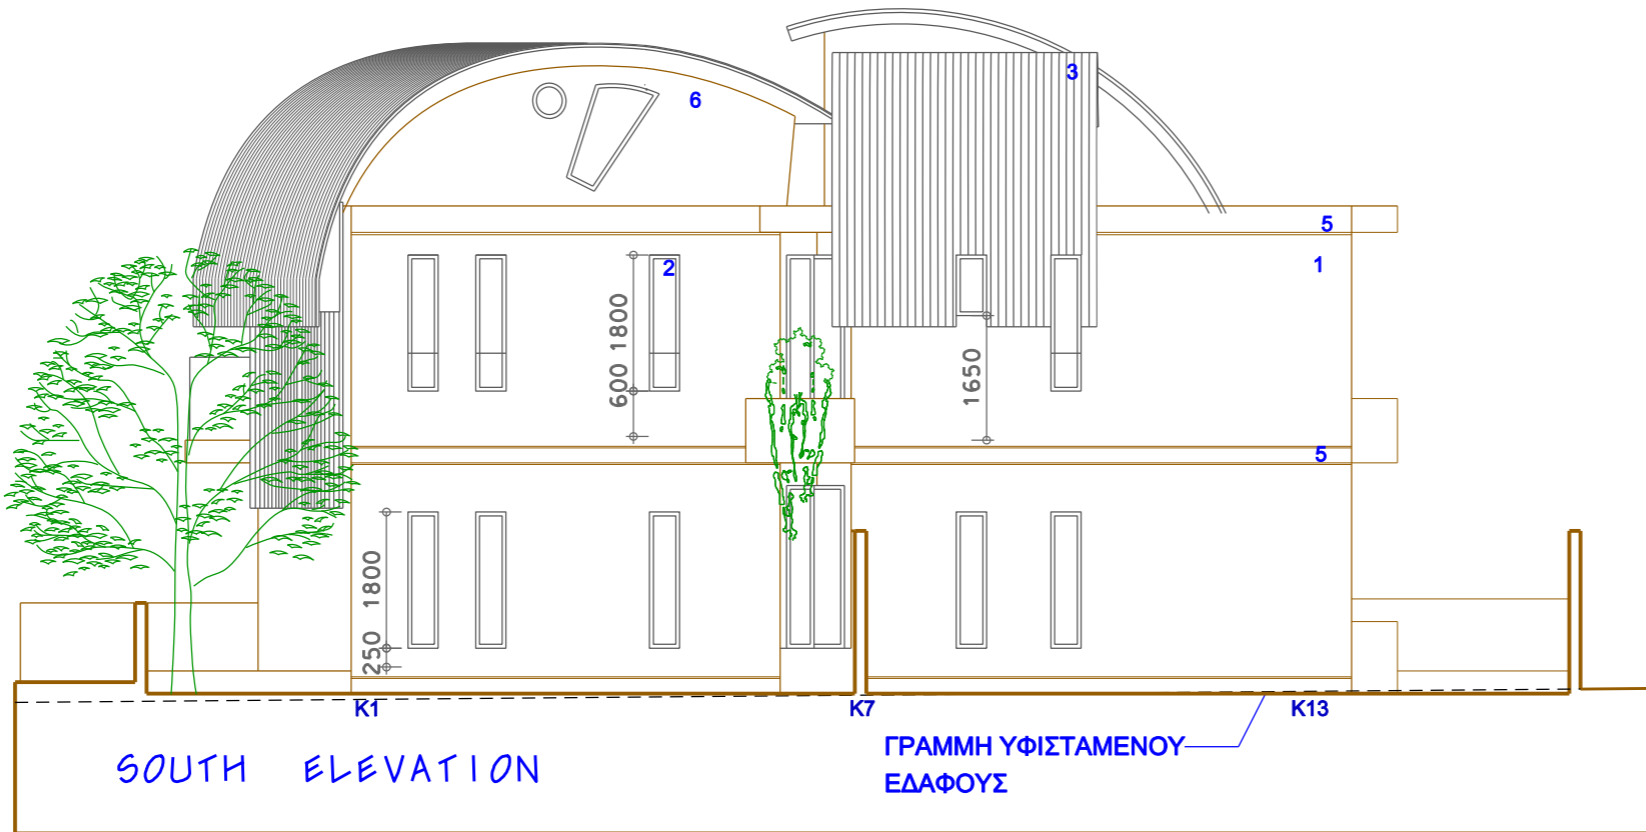

SAVVA HOME

GREAT ALEXANDER
APPARTMENTS
EGKOMI

ARADIPPOU

7101, DRAMAS 12
tel: +35724 658090
fax: +35724 627090

emails:
gs@solomou-architects.com
design@solomou-architects.com

ΠΕΡΙΓΡΑΦΗ ΥΛΙΚΩΝ

1. ΕΠΙΚΑΛΥΨΗ ΜΕ ΜΠΟΓΙΑ ΧΡΩΜΑΤΟΣ ΑΣΠΡΟ
2. ΑΛΟΥΜΙΝΙΑ ΧΡΩΜΑΤΟΣ ΕΠΙΛΟΓΗΣ ΤΟΥ ΑΡΧΙΤΕΚΤΟΝΑ
3. ΜΕΤΑΛΛΙΚΗ ΕΠΕΝΔΥΣΗ ONDULIT COVERID
4. ΚΙΓΚΛΙΔΩΜΑ ΑΠΟ ΓΥΑΛΙ
5. ΓΥΜΝΟ ΜΠΕΤΟΝ
6. ΤΟΙΧΟΠΟΙΙΑ ΑΠΟ ΓΥΦΟΣΑΝΙΔΑ ΕΞΩΤΕΡΙΚΟΥ ΧΩΡΟΥ ΜΕ ΠΕΤΡΟΒΑΜΒΑΚΑ ΚΑΙ ΕΠΙΚΑΛΥΨΗ ΜΕ ΜΠΟΓΙΑ ΧΡΩΜΑΤΟΣ ΕΠΙΛΟΓΗΣ ΤΟΥ ΑΡΧΙΤΕΚΤΟΝΑ

S O L O M O U
A R C H I T E C T S

by	date	issue	revision
ΕΖ/ΝΧ	ΟΚΤ. 2009	-	Πολυθεωρητη Αδεια
ΕΖ	ΙΑΝ. 2010	-	ΚΑΤΑΣΚΕΥΑΣΤΙΚΑ
ΝΧ	ΙΟΥΝ. 2010	-	ΚΑΤΑΣΚΕΥΑΣΤΙΚΑ ΑΔΑΦΗ WINDOWS SCHEDULES

ELEVATIONS

1:100 G3190

AR K-06A