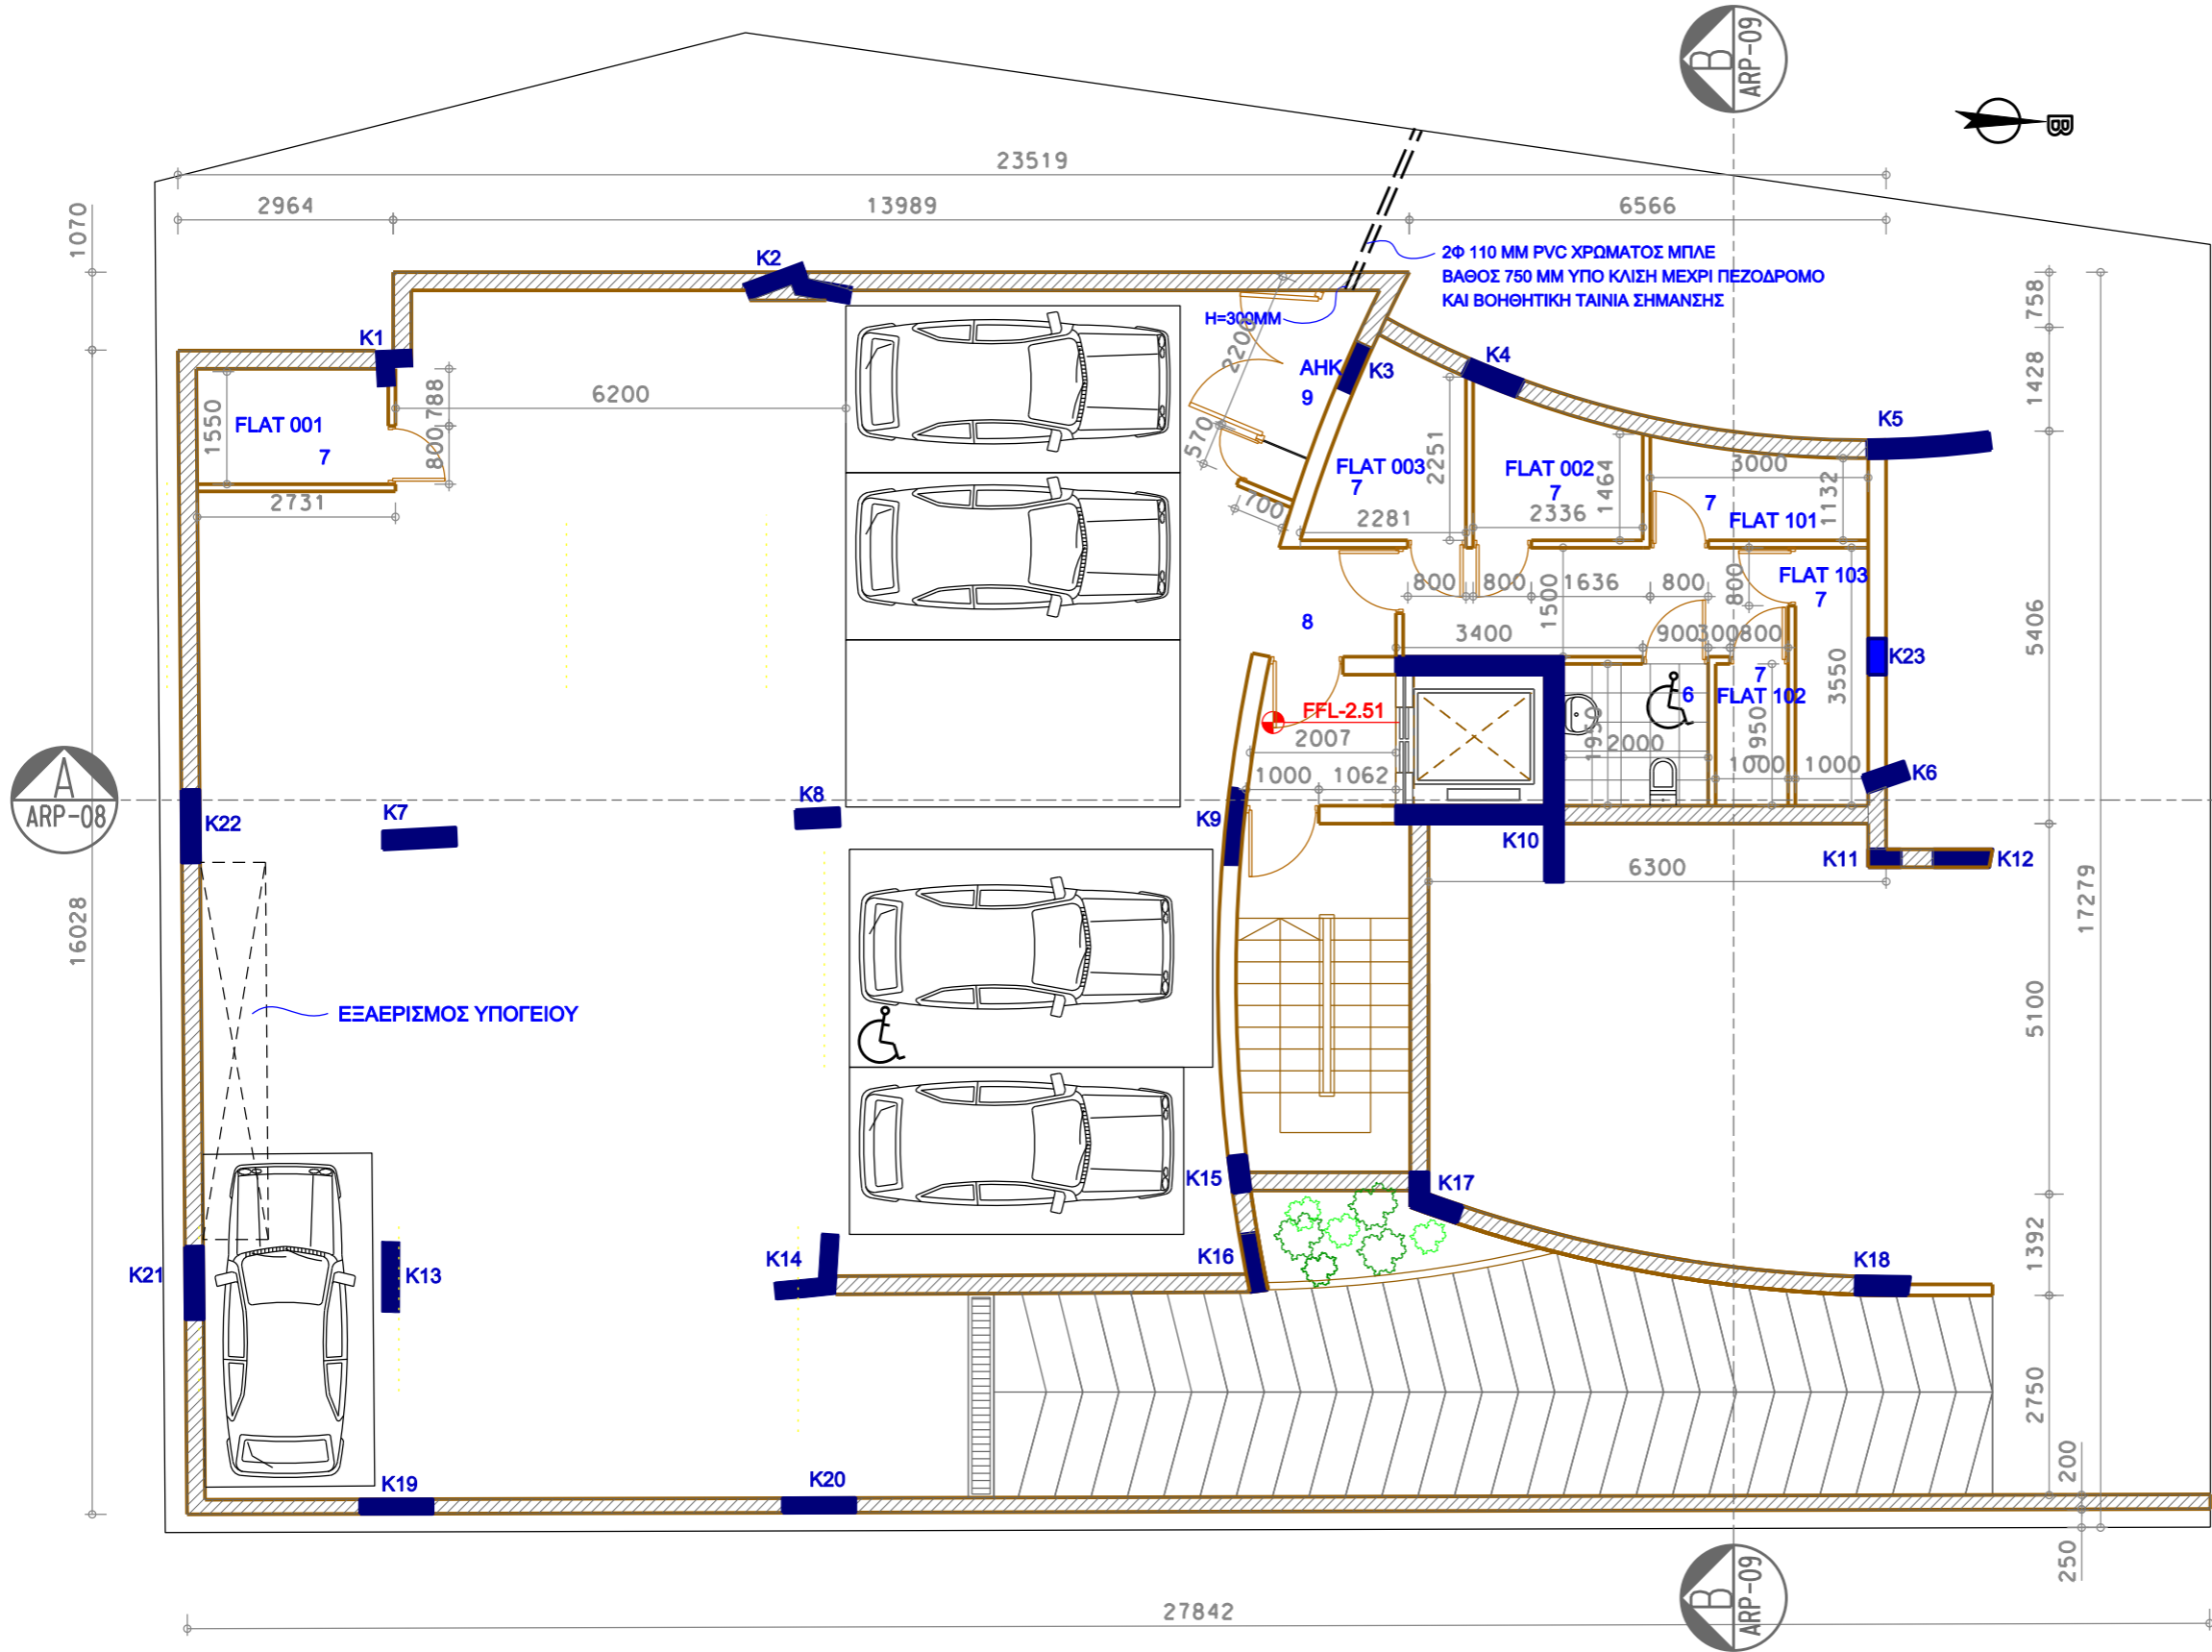

by	date	issue	revision
EZ	0ΚΤ.2009	-	Πολυτεχνική Αδειά
EZ	ΙΑΝ.2010	-	ΚΑΤΑΣΚΕΥΑΣΤΙΚΑ
EZ	ΙΟΥΝ.2010	A	ΠΑΡΑΤΗΡΗΣΕΙΣ ΠΥΡΟΣΒΕΤΤΙΚΗΣ ΠΡΟΒΛΑΛΜΟΣ & ΕΞΑΕΡΙΣΜΟΣ

- ΣΗΜΕΙΩΣΕΙΣ**
- 1.ΣΑΛΟΝΙ
  - 2.ΤΡΑΠΕΖΑΡΙΑ
  - 3.ΚΟΥΖΙΝΑ
  - 4.ΥΠΝΟΔΩΜΑΤΙΟ
  - 5.ΑΠΟΧΩΡΗΤΗΡΙΟ/ΝΤΟΥΣ
  - 6.ΑΠΟΧΩΡΗΤΗΡΙΟ ΑΝΑΠΗΡΩΝ
  - 7.ΑΠΟΘΗΚΗ
  - 8.ΕΙΣΟΔΟΣ ΠΟΛΥΚΑΤΟΙΚΙΑΣ
  - 9.Α.Η.Κ

**BASEMENT**

1:100 G3190

**AR K-01A**

BASEMENT